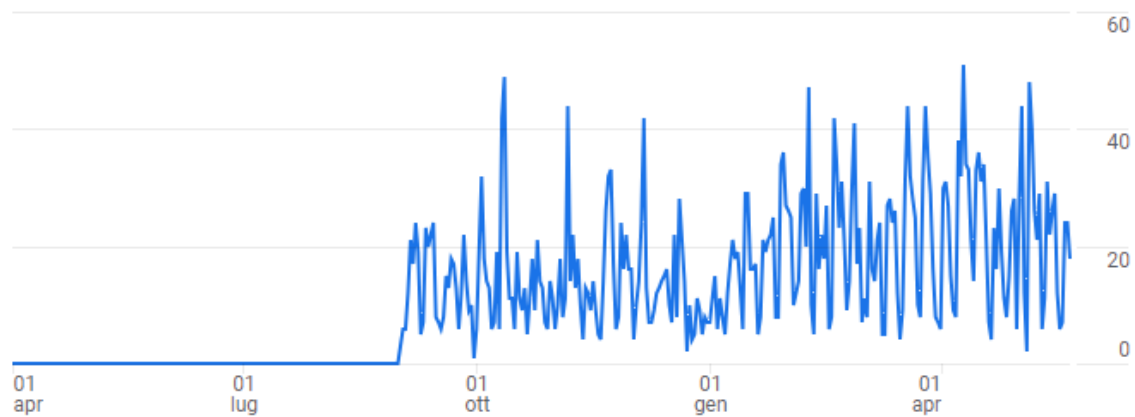

# **Report sito [soipa.it](https://soipa.it)**

**luglio 2023 - maggio 2024**

## Report 1 luglio 2023 - 23 maggio 2024

< **Utenti** <sup>?</sup> **3.426** **Nuovi utenti** <sup>?</sup> **3.398** **Durata media del coinvolgimento** <sup>?</sup> **1 m 17 s** **Entrate t** **0,0€** >

### DA DOVE PROVENGONO I NUOVI UTENTI?

Nuovi utenti per  
Gruppo di canali principale del primo utente (Gruppo ... ▼

[Visualizza acquisizione utenti](#) →