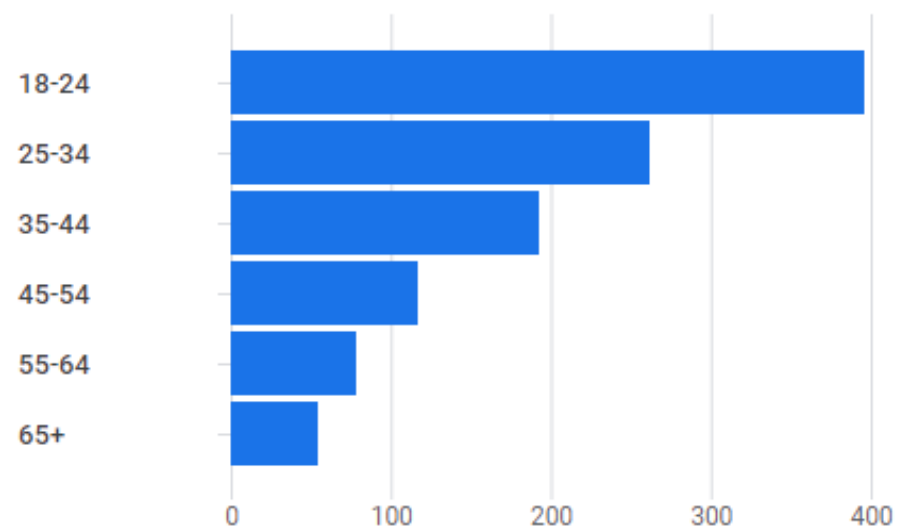

### Conteggio eventi per Paese

<u>PAESE</u>	<u>CONTEGGIO EV...</u>
Italy	33.644
United States	1.470
France	615
Spain	470
United Kingdom	456
China	432
Brazil	314
.	.

Durata media del coinvolgimento ?

1 m 18 s

Sessioni con coinvolgimento per utente ?

1,1

### Utenti per Età

[Visualizza fasce d'età](#) →