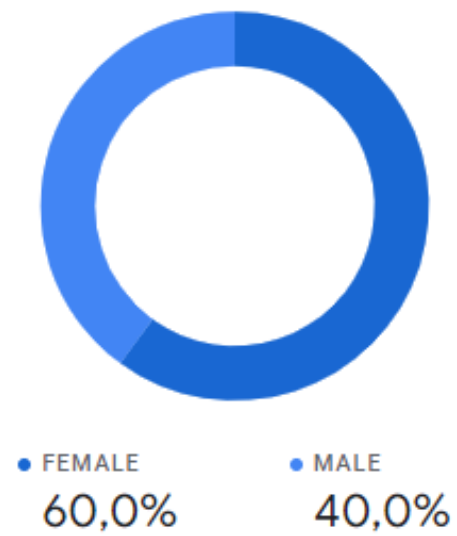

Utenti per Genere