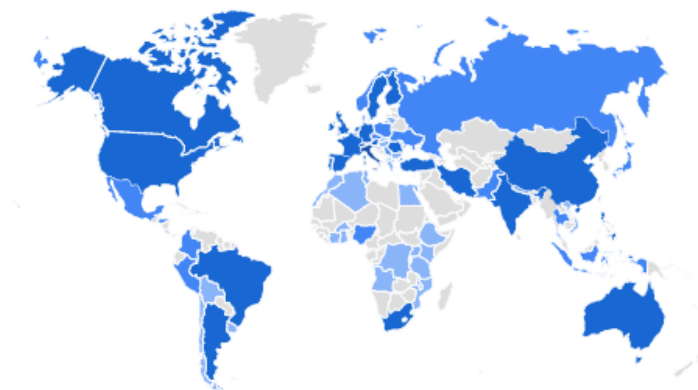

### DA DOVE PROVENGONO I NUOVI UTENTI?

Nuovi utenti per  
Gruppo di canali principale del primo utente (Gruppo ... ▼

[Visualizza acquisizione utenti](#) →

### Utenti per Paese

PAESE	UTENTI
Italy	2.480
United States	365
China	80
France	62
Netherlands	44
United Kingdom	37
Germany	30

[Visualizza paesi →](#)

### Utenti per Città

CITTÀ	UTENTI
Milan	551
Rome	547
Turin	120
Naples	93
Bologna	89
Bari	81
Cagliari	76

[Visualizza città](#) →