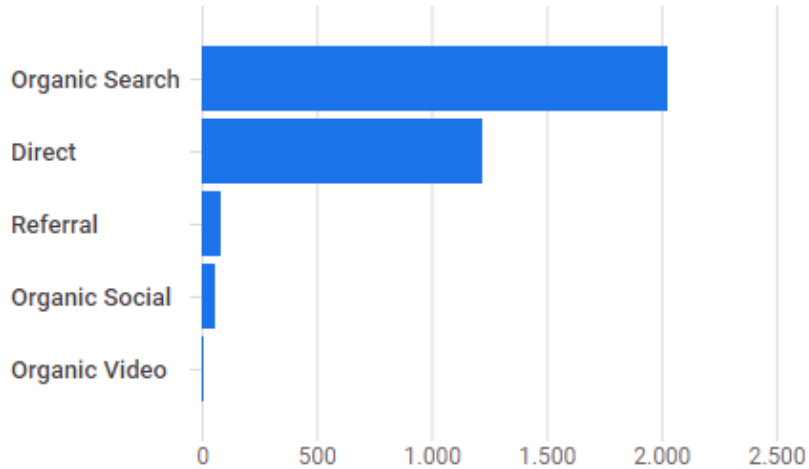

## Report 1 luglio 2023 - 23 maggio 2024

< **Utenti** <sup>?</sup> **3.426** **Nuovi utenti** <sup>?</sup> **3.398** **Durata media del coinvolgimento** <sup>?</sup> **1 m 17 s** **Entrate t** **0,0€** >

### DA DOVE PROVENGONO I NUOVI UTENTI?

Nuovi utenti per  
Gruppo di canali principale del primo utente (Gruppo ... ▼

[Visualizza acquisizione utenti](#) →

### Utenti per Città

CITTÀ	UTENTI
Milan	551
Rome	547
Turin	120
Naples	93
Bologna	89
Bari	81
Cagliari	76

[Visualizza città](#) →