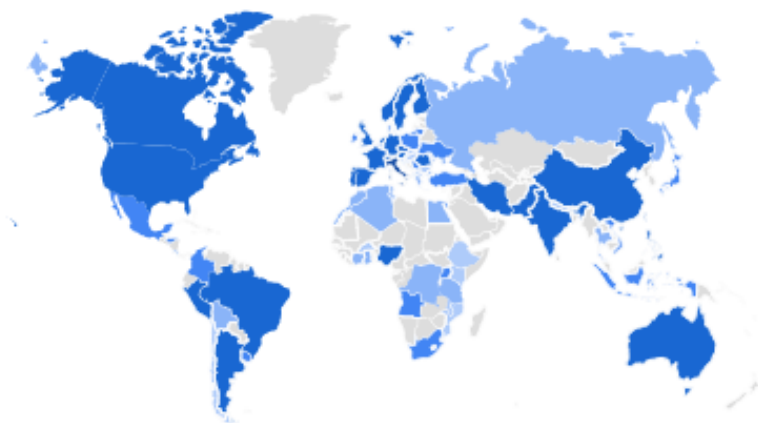

### Utenti per Paese

PAESE	UTENTI
Italy	2.480
United States	365
China	80
France	62
Netherlands	44
United Kingdom	37
Germany	30

[Visualizza paesi →](#)

### Attività utente nel tempo

TITOLO PAGINA E CLASSE SCHERMATA

VISUALIZZAZIONI

<a href="#">SolPa - Società Italiana di Parassitologia</a>	3.888
<a href="#">Congressi SolPa</a>	1.397
<a href="#">Rinnovo Quota Associativa - SolPa</a>	517
<a href="#">Come diventare socio - SolPa</a>	354
<a href="#">Soci - SolPa</a>	278
<a href="#">Statuto SolPa</a>	276
<a href="#">Rivista - SolPa</a>	267

### Conteggio eventi per Paese

<u>PAESE</u>	<u>CONTEGGIO EV...</u>
Italy	33.644
United States	1.470
France	615
Spain	470
United Kingdom	456
China	432
Brazil	314
.	.

Durata media del coinvolgimento ?

1 m 18 s

### Utenti per Città

CITTÀ	UTENTI
Milan	551
Rome	547
Turin	120
Naples	93
Bologna	89
Bari	81
Cagliari	76

[Visualizza città](#) →