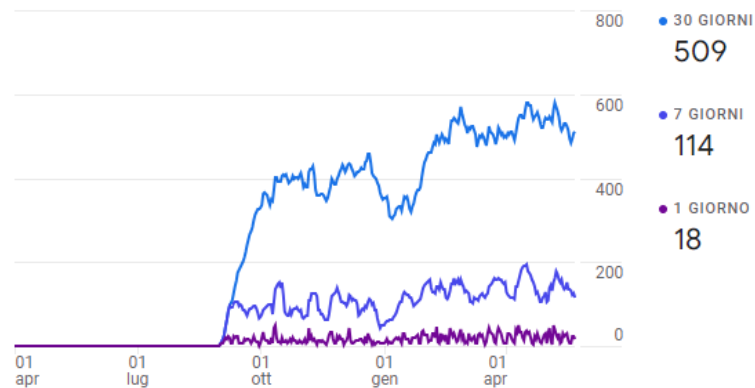

Attività utente nel tempo