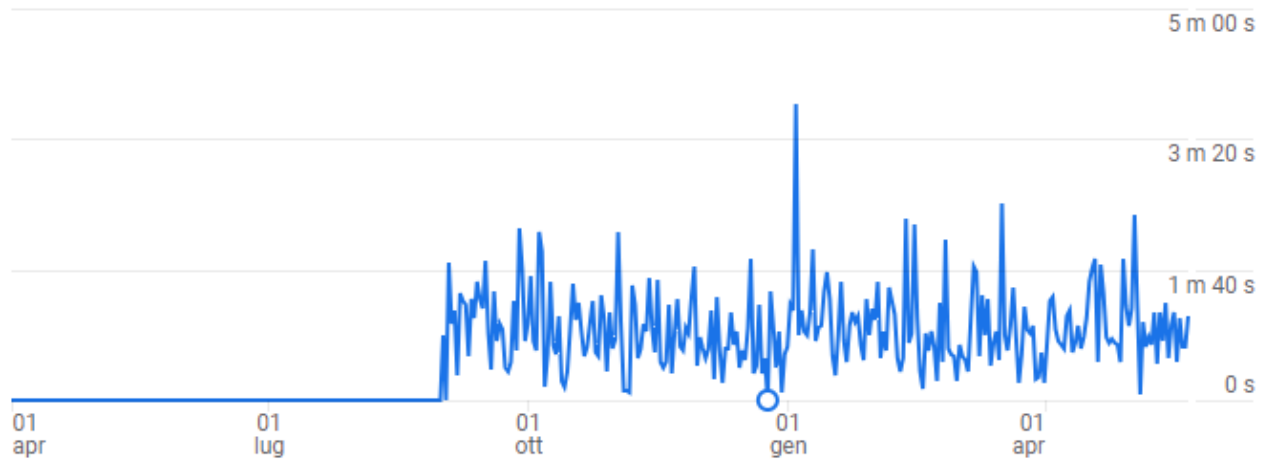

### Conteggio eventi per Paese

<u>PAESE</u>	<u>CONTEGGIO EV...</u>
Italy	33.644
United States	1.470
France	615
Spain	470
United Kingdom	456
China	432
Brazil	314
.	.

Durata media del coinvolgimento ?

1 m 18 s

Sessioni con coinvolgimento per utente ?

1,1